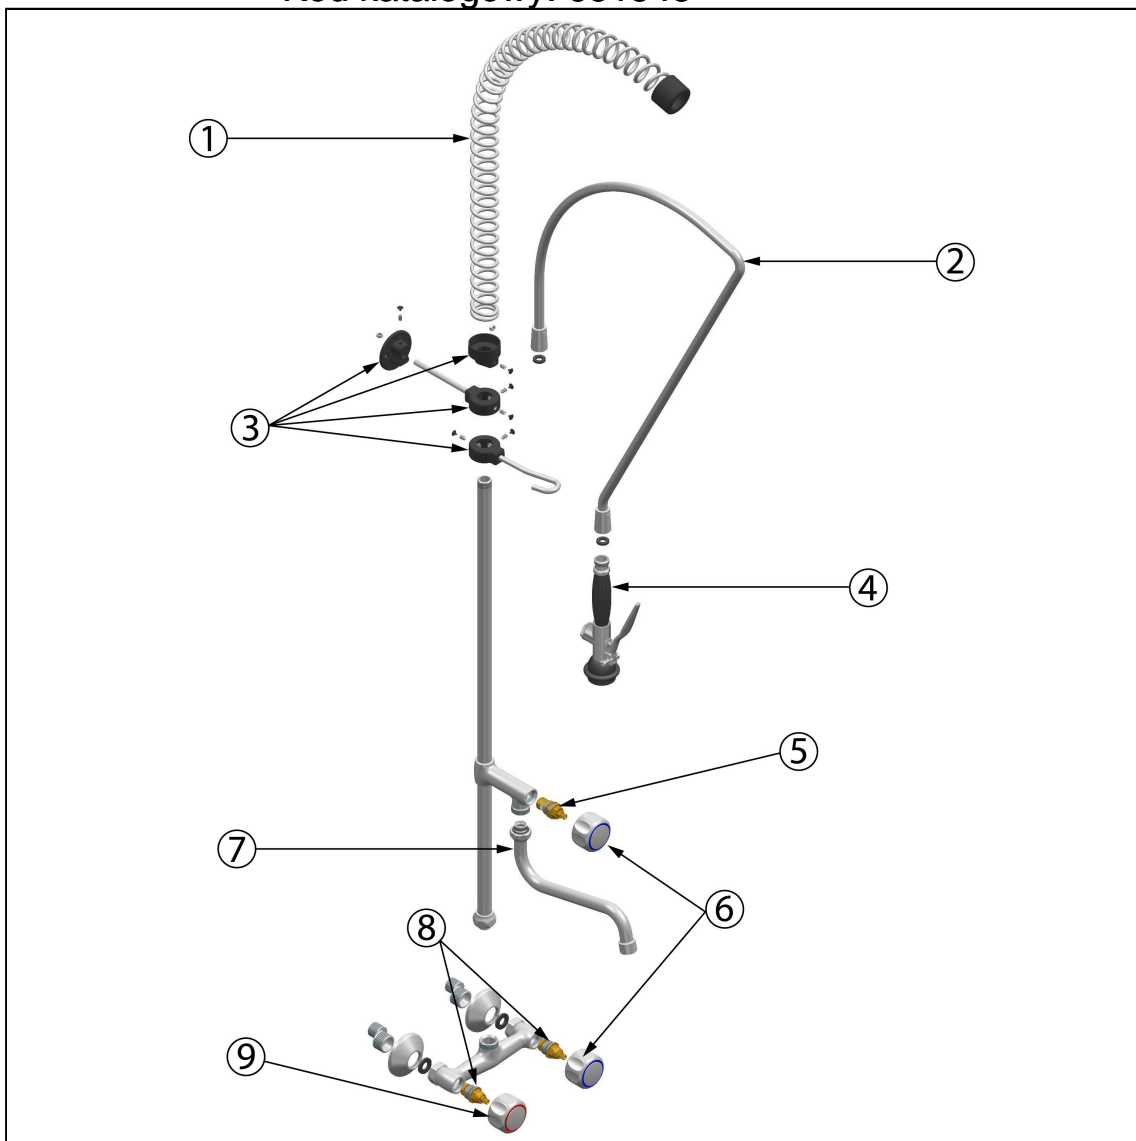

napelniacz z wylewk dwuotworowy montowany do ciany

Kod katalogowy: 651543

Nr części (V nr rys.-nr części z rysunku)	Nazwa	Kod
V651543-01	Sprężyna	
V651543-02	Przewód elastyczny	C005243
V651543-03	Mocowanie	
V651543-04	Prysznic	C005244
V651543-05	Zawór	C009411
V651543-06	Pokrętło niebieskie	C008655
V651543-07	Wylewka	C009417
V651543-08	Zawór	
V651543-09	Pokrętło czerwone	C008654